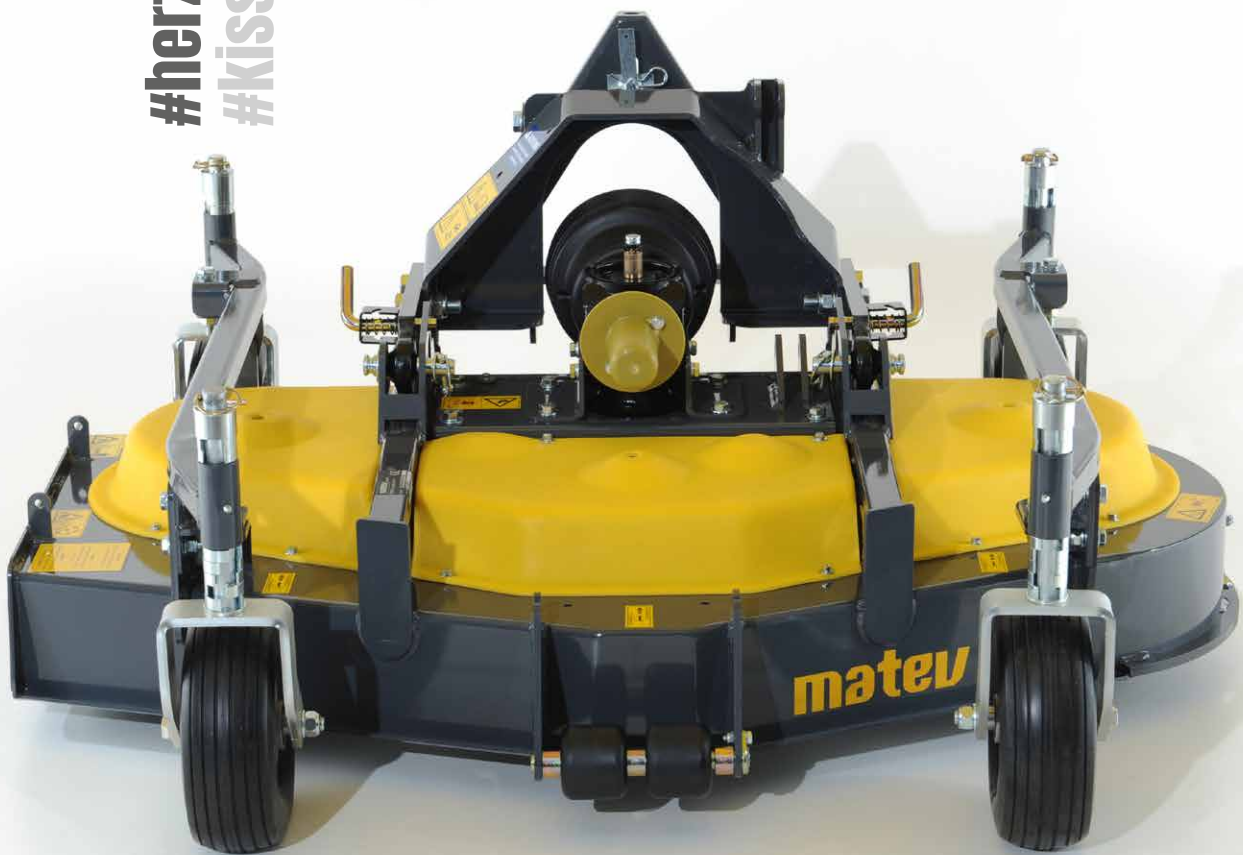

matev

#herzrasen
#kissmygrass

MOW FM 140

Frontmäherwerk
Front mower

MOW-FM 140

Mehr als nur Mähen More than just mowing

Erstklassig in der Rasenpflege

Das matev Mähwerk MOW-FM 140 mit Heckauswurf hat eine Schnittbreite von 137 cm und ist für den Frontanbau an Kompakttraktoren ab 23 PS entwickelt. Auch aufgrund des geräuschreduzierenden PE-Covers ist dieses robuste Profi-Mähwerk besonders leise und vibrationsarm. Dank tauschbarer Mähwerkseinsätze bzw. Anbauoptionen hast du bei Bedarf bis zu vier Funktionen in einem Gerät vereint: Mähen und Aufnehmen in einem Arbeitsgang, Heckauswurf, Seitenauswurf und Mulchen.

First class in lawn care

The matev MOW-FM 140 mower has a cutting width of 137 cm and is designed for front mounting on compact tractors from 23 hp. Due to the noise-reducing PE cover, this robust professional mower is particularly quiet and low in vibration. Thanks to interchangeable mower inserts or attachment options, you have up to four functions combined in one unit if required: mowing and collecting in one pass, rear ejection, side ejection and mulching.

#customized

Einfache Wartung

Reinigungsarbeiten und Messerwechsel sind durch das (optional auch hydraulisch) hochklappbare Mähdeck problemlos möglich. So ist die Effizienz bei professionellen Mäharbeiten stets gewährleistet.

Easy maintenance

Cleaning work and blade changes are made easy by the (optional hydraulic) fold-up mowing deck. This ensures efficiency at all times during professional mowing operations.

#kissmygrass

Regulierbare Schnitthöhe